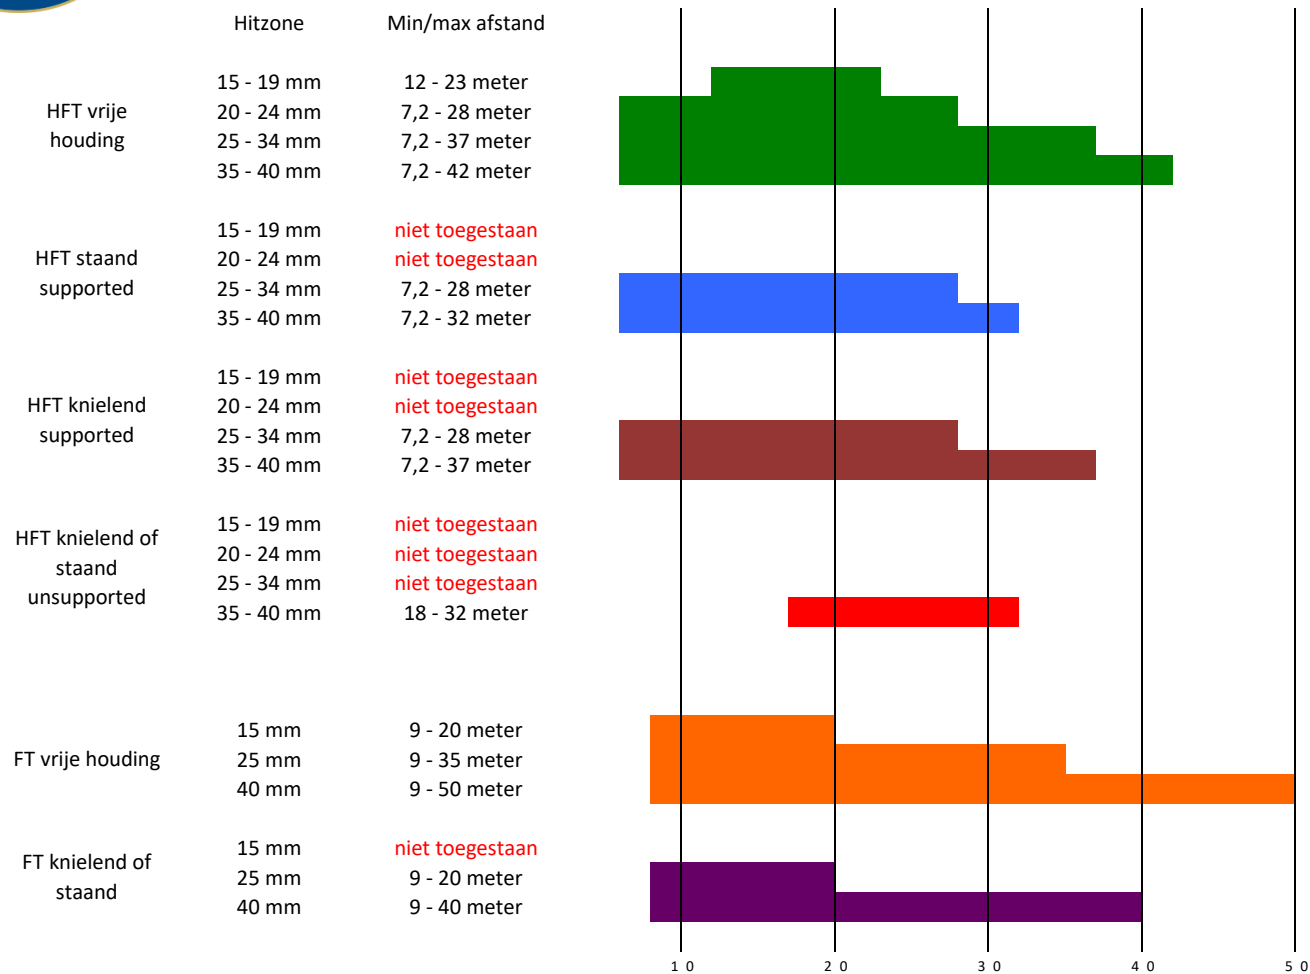

FT en HFT afstandentabel, versie 2020

verschil t.o.v. 2019: HFT knielend supported toegestaan tot 37 meter ipv 32 meter