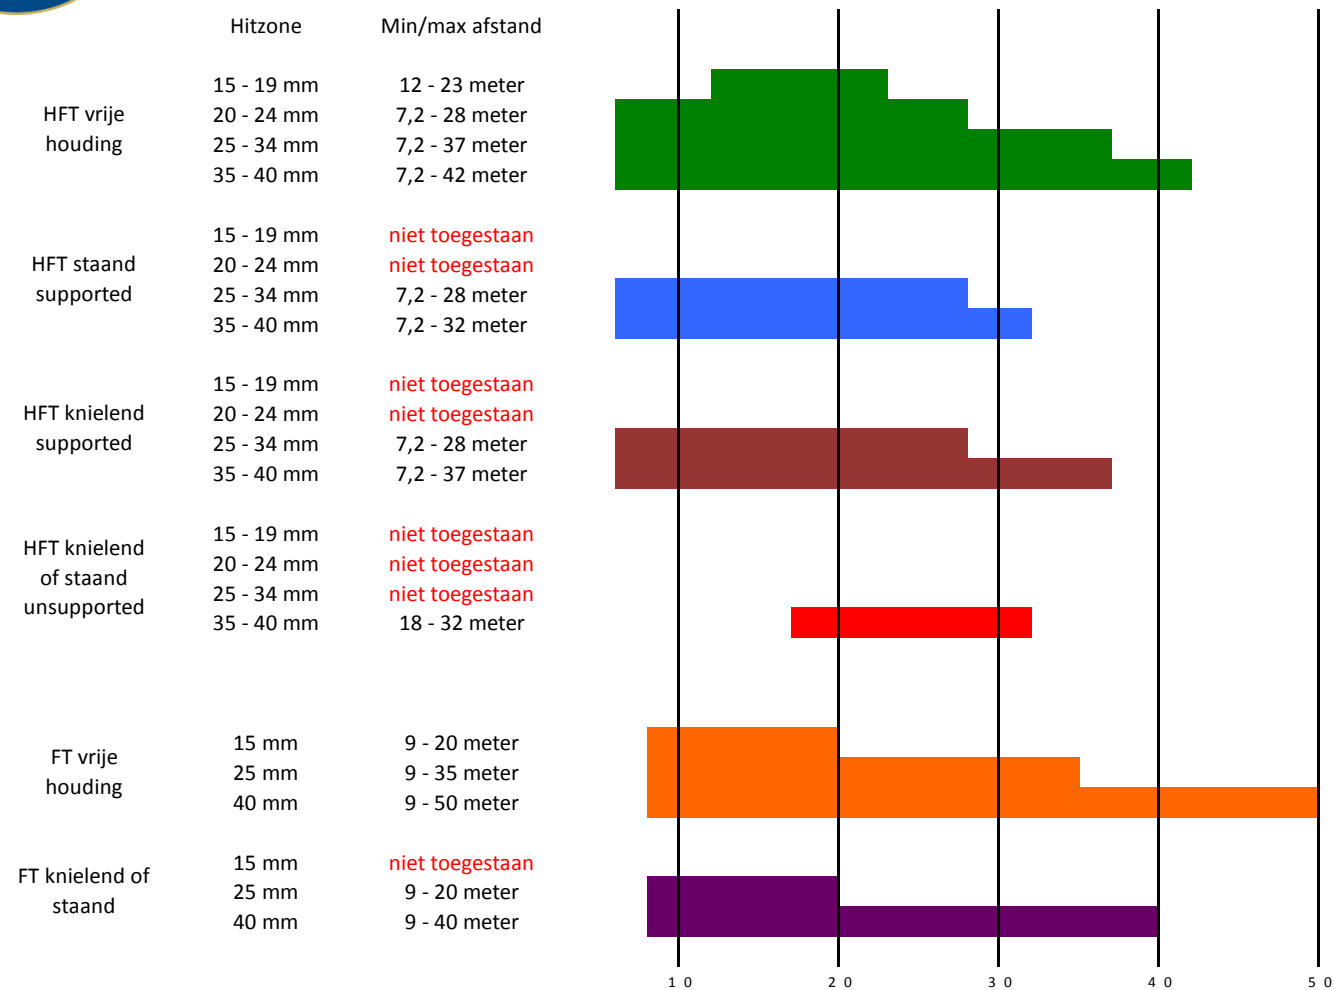

FT en HFT afstandentabel, versie 2020 -2023

verschil t.o.v. 2019: HFT knielend supported toegestaan tot 37 meter ipv 32 meter