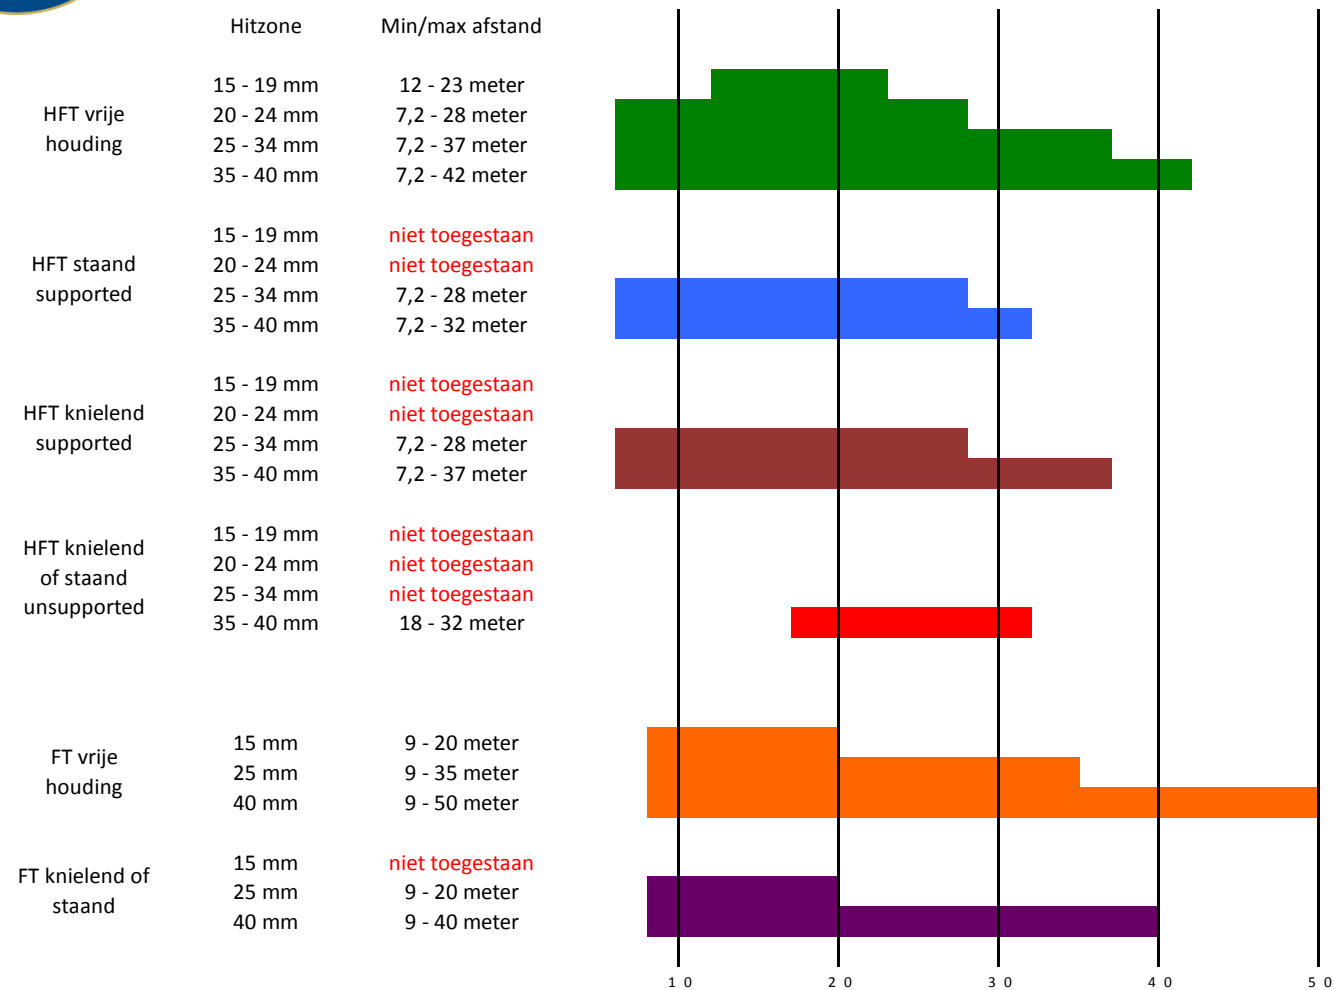

## FT en HFT afstandentabel, versie 2020 -2024

verschil t.o.v. 2019: HFT knielend supported toegestaan tot 37 meter ipv 32 meter